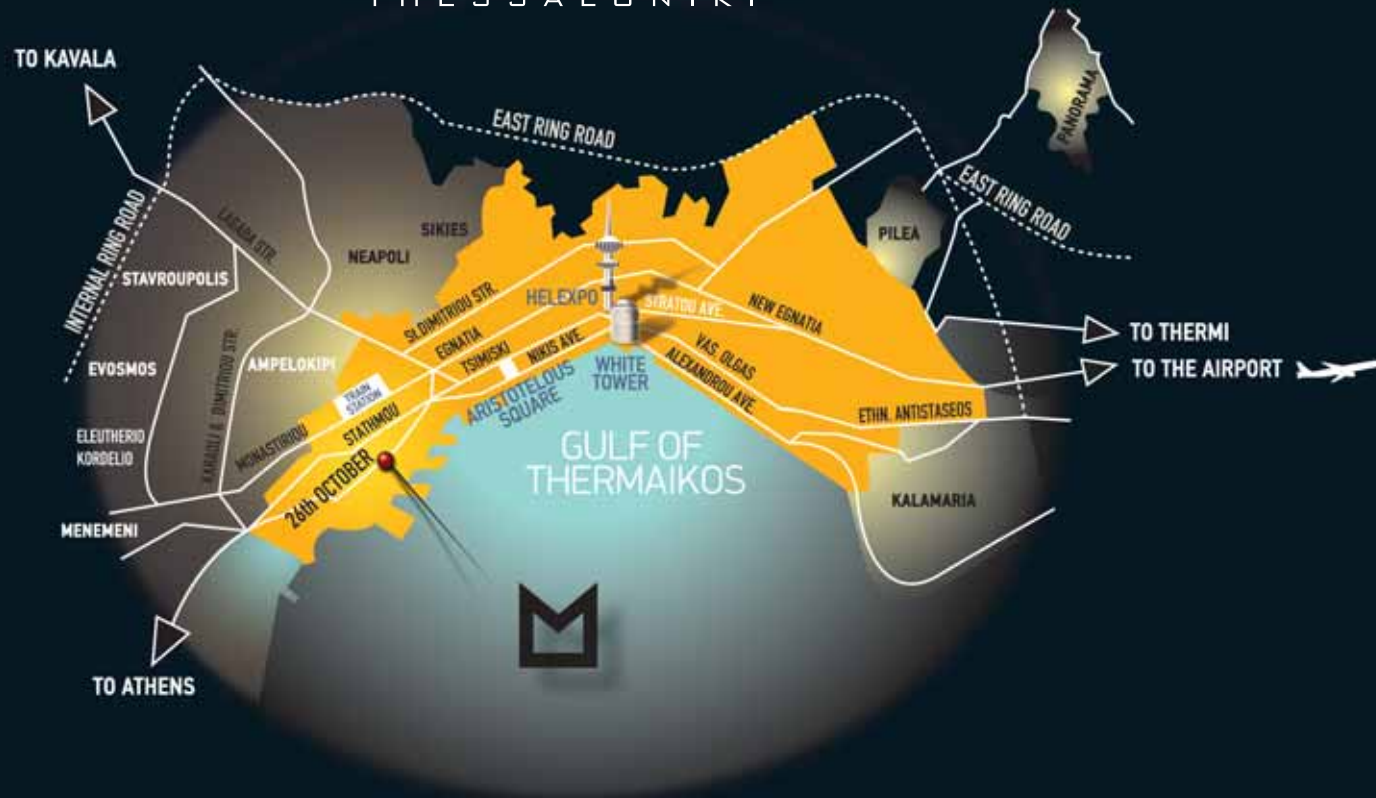

THE MET HOTEL

THESSALONIKI

26TH OCTOBER STR. 4B, THESSALONIKI 54 627 GREECE

T +30 2310 017000 | F +30 2310 017100

THEMETHOTEL@CHANDRIS.GR

CHANDRIS HOTELS & RESORTS | WWW.THEMETHOTEL.GR - WWW.CHANDRIS.GR