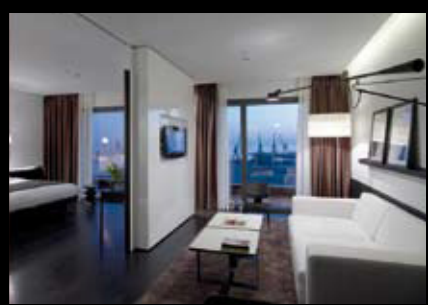

212 δωμάτια και σουίτες με θέα στη θάλασσα και την πόλη, καθωσορίζουν τον επισκέπτη σε ένα μοναδικό περιβάλλον υψηλής αισθητικής και τεχνολογίας, διακριτικής πολυτέλειας και άνεσης.

212 guest rooms and suites enjoying city and sea views, welcome guests to a sophisticated combination of high aesthetics and technology, discreet luxury and relaxation.

THE MET HOTEL, an exquisite combination of unique location, modern architecture, high-end luxury, launches an avant-garde hospitality concept in the city of Thessaloniki.

CONFERENCE & BANQUETING FLOOR PLAN

Thirteen state of the art, fully flexible, technologically advanced meeting rooms are ready to host any business or social event up to 750 people. Two hundred underground parking spaces.

MEETING ROOMS	DIMENSIONS LXW (M)	HEIGHT (M)	ROOM SIZE (SQ M)						
				THEATER	CLASSROOM	U SHAPE	BOARDROOM	BANQUET	RECEPTION
FOYER	30,50 x 14,00	4,5	427	-	-	-	-	180	400
MAISTROS	30,50 x 22,00	4,5	670	700	450	120	190	520	750
MAISTROS BREAKDOWN									
MAISTROS - A	17,00 x 16,00	4,5	272	300	190	55	70	190	290
MAISTROS - B	13,50 x 14,00	4,5	190	210	130	50	50	140	190
MAISTROS - C/E	8,50 x 6,00	4,5	51	50	35	18	14	40	50
MAISTROS - D	8,50 x 6,00	4,5	51	50	35	18	14	30	50
MAISTROS - F	(4,50 x 6,00)	4,5	42	30	30	18	14	30	40
MAISTROS A + B	30,50 x 16,00	4,5	488	520	340	-	130	390	480
MAISTROS A + C + D	22,00 x 17,00	4,5	375	410	260	-	90	300	380
MAISTROS C + D	17,00 x 6,00	4,5	102	100	70	-	30	70	100
MAISTROS C + D + E	25,50 x 6,00	4,5	153	150	90	-	40	110	150
MAISTROS C + D + E + F	(25,50 x 6,00)	4,5	167	180	110	-	-	130	170
MAISTROS B + E + F	(22 x 13)	4,5	283	286	180	-	78	210	280
MEETING ROOMS									
SIROCCO	16,00 x 8,00	4	130	120	90	45	38	90	130
OSTRIA	11,00 x 9,00	4,5	100	100	65	30	28	70	90
OSTRIA A-B-C-D	5,50 x 4,50	4,5	25	25	16	12	-	16	20
LEVANTE	8,50 x 6,50	4,5	55	-	-	16	18	-	-
ZEPHYROS	22,50 x 7,00	3,6	160	160	110	55	40	120	160